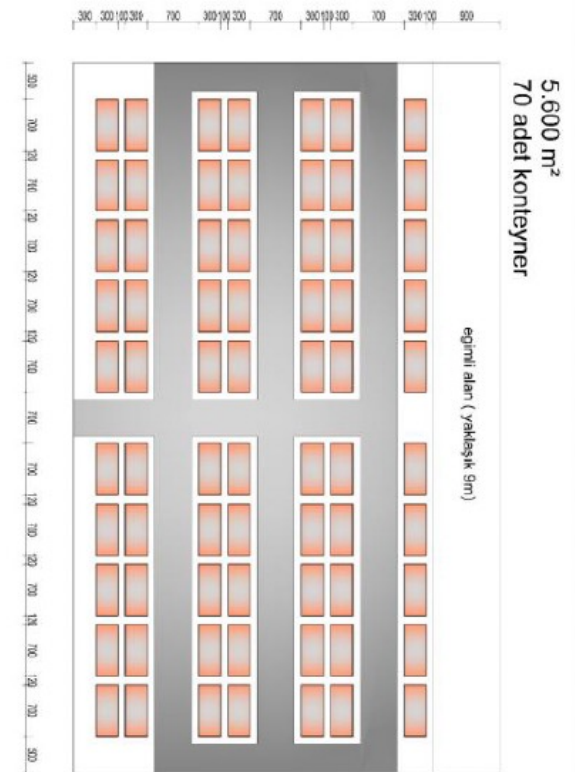

Projekt Container Dorf

BPW International - BPW Adana - Rotary Turkey

Das Containerdorf wird ca. 800 Personen auf 11'397m² Wohnraum anbieten. Auf dieser Fläche werden 100 Wohncontainer, zwei soziale Einrichtungen, Wäscherei und Krankenstation erstellt.

Freiwillige Psychologen, Ärzte und Pädagogen aus der ganzen Türkei werden jeweils abwechslungsweise vor Ort sein. Für Kinder und Jugendliche werden sportliche und soziale Aktivitäten organisiert.